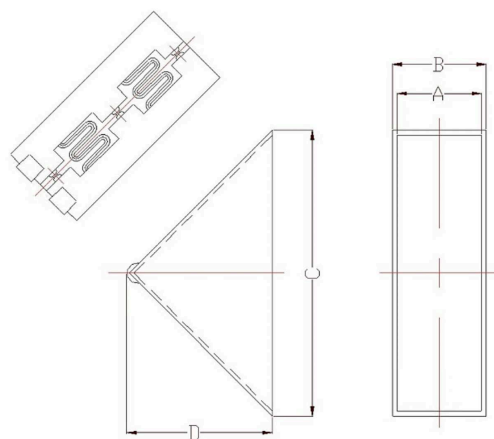

paraspigoli in plastica

CE

I **paraspigoli espandibili** in plastica joint system® vengono usati per proteggere cornici, porte, ante di mobili e tutti gli spigoli che possono scheggiarsi durante una qualsiasi movimentazione. Le varie dimensioni permettono di avere sempre il prodotto adatto per ogni applicazione.

mod. PSA

per la protezione degli angoli di pannelli, vetro, quadri, specchi etc.

dati tecnici / applicazioni:

materiale: polietilene ad alta densità (HDPE)

modello	spessore pannello	dimensioni (mm)	nr. / scatola	scatole/bancale	peso scatola
PSA 16	16 -32 mm	A=16; B=85; C=85; D=44	1.000 pz	24 scatole	8,02 kg
PSA 36	36-54 mm	A=36; B=40; C=122; D=62	250 pz	24 scatole	6,28kg